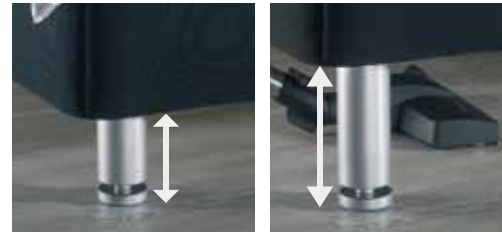

Hochklappfunktion zum Relaxen

abgeschrägt mit „Knick“

nach vorne verstellbar

Individuelle Höhenauswahl:  
Alle CASA BLANCA Modelle gibt es mit freier Fußauswahl in der Standardhöhe 15 cm oder in der Komforthöhe 20 cm. Vorteilhaft nicht nur zum Sitzen und Aufstehen, sondern z.B. auch bei der Raumpflege.

nach hinten verstellbar

schlank und platzsparend

gebogen für soften Komfort